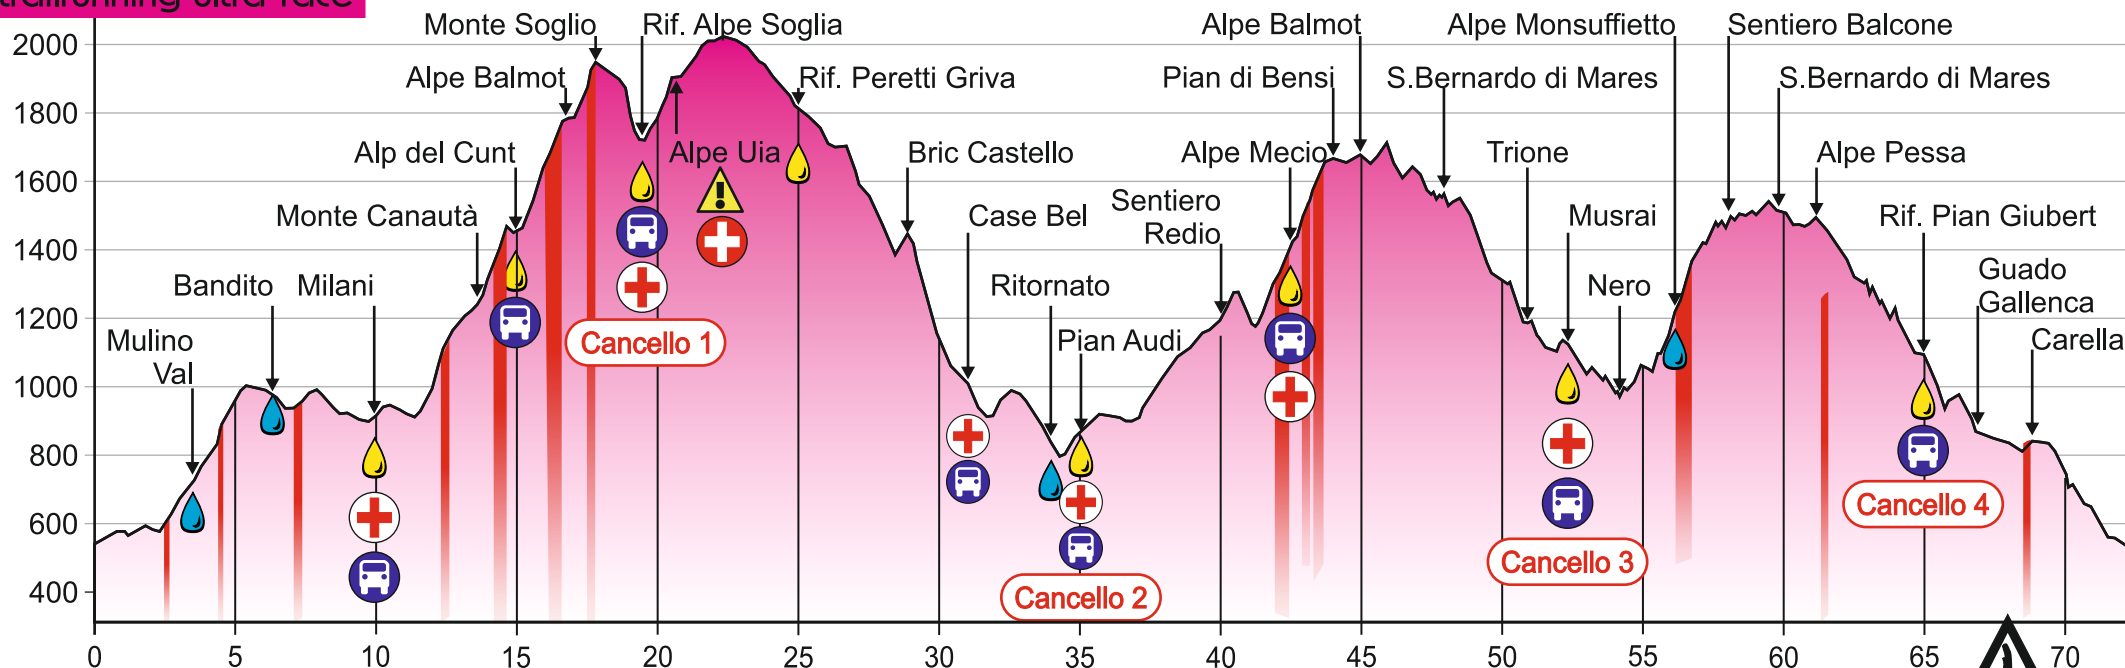

trailmontesoglio

free-range trailrunning race

GIUNO 73km 4200m

Ora Partenza	6:00
Tempo Max	18h00'
Cancelli	20km 5h
	35km 9h
	52km 13h30'
	65km 16h

TRACCIATURA PERCORSI

- Gir Lung: colore fucsia;
- Gir Cùrt: colore verde;
- Gir Dji Vintesinc: colore arancione;
- Gir Vulei: colore giallo;

In alcuni punti la tracciatura è integrata con segni di vernice biodegradabile di colore fucsia e fettucce

-  Ristoro Servito
-  Medico
-  Salita con pendenza >30%
-  Fontana
-  Ambulanza
-  Tratto tecnico/esposto
-  Trasporto