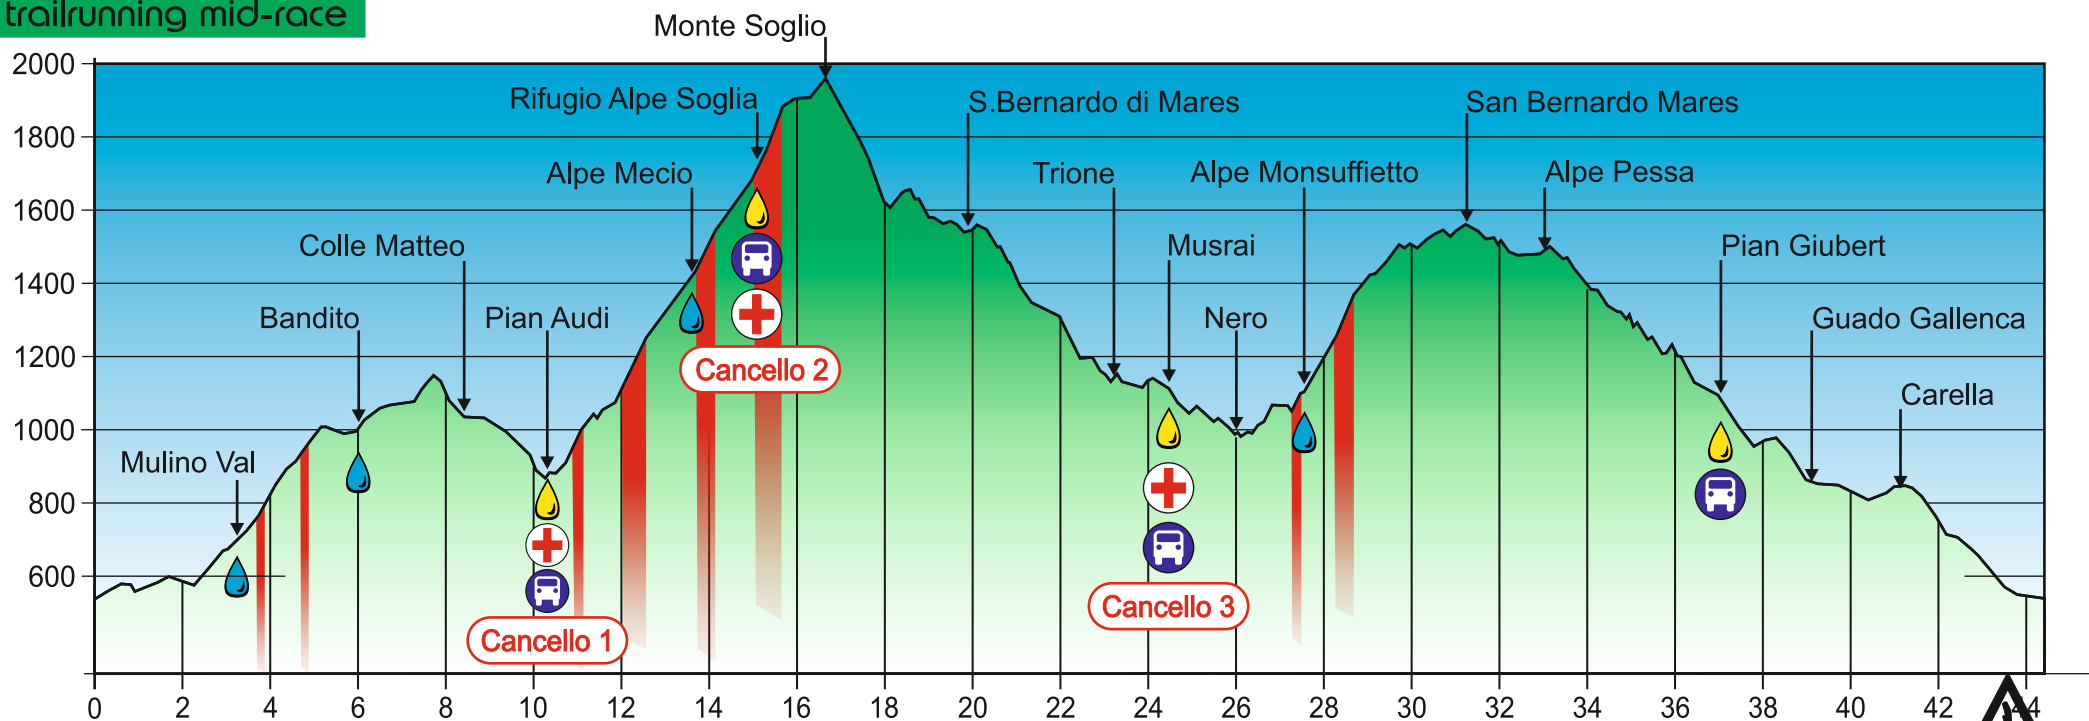

trailmontesoglio

free-range trailrunning race

Gircurt 44km 2600m

Ora Partenza	8:00
Tempo Max	12h00'
Cancelli	10km 3h00' 15km 5h00' 24km 7h00'

TRACCIATURA PERCORSI

- Gir Lung: colore fucsia;
- Gir Cùrt: colore verde;
- Gir Dji Vintesinc: colore arancione;
- Gir Vulei: colore giallo;

In alcuni punti la tracciatura è integrata con segni di vernice biodegradabile di colore fucsia e fettucce

- Ristoro Servito
- Fontana
- Tratto tecnico/esposto
- Medico
- Ambulanza
- Trasporto
- Salita con pendenza >30%