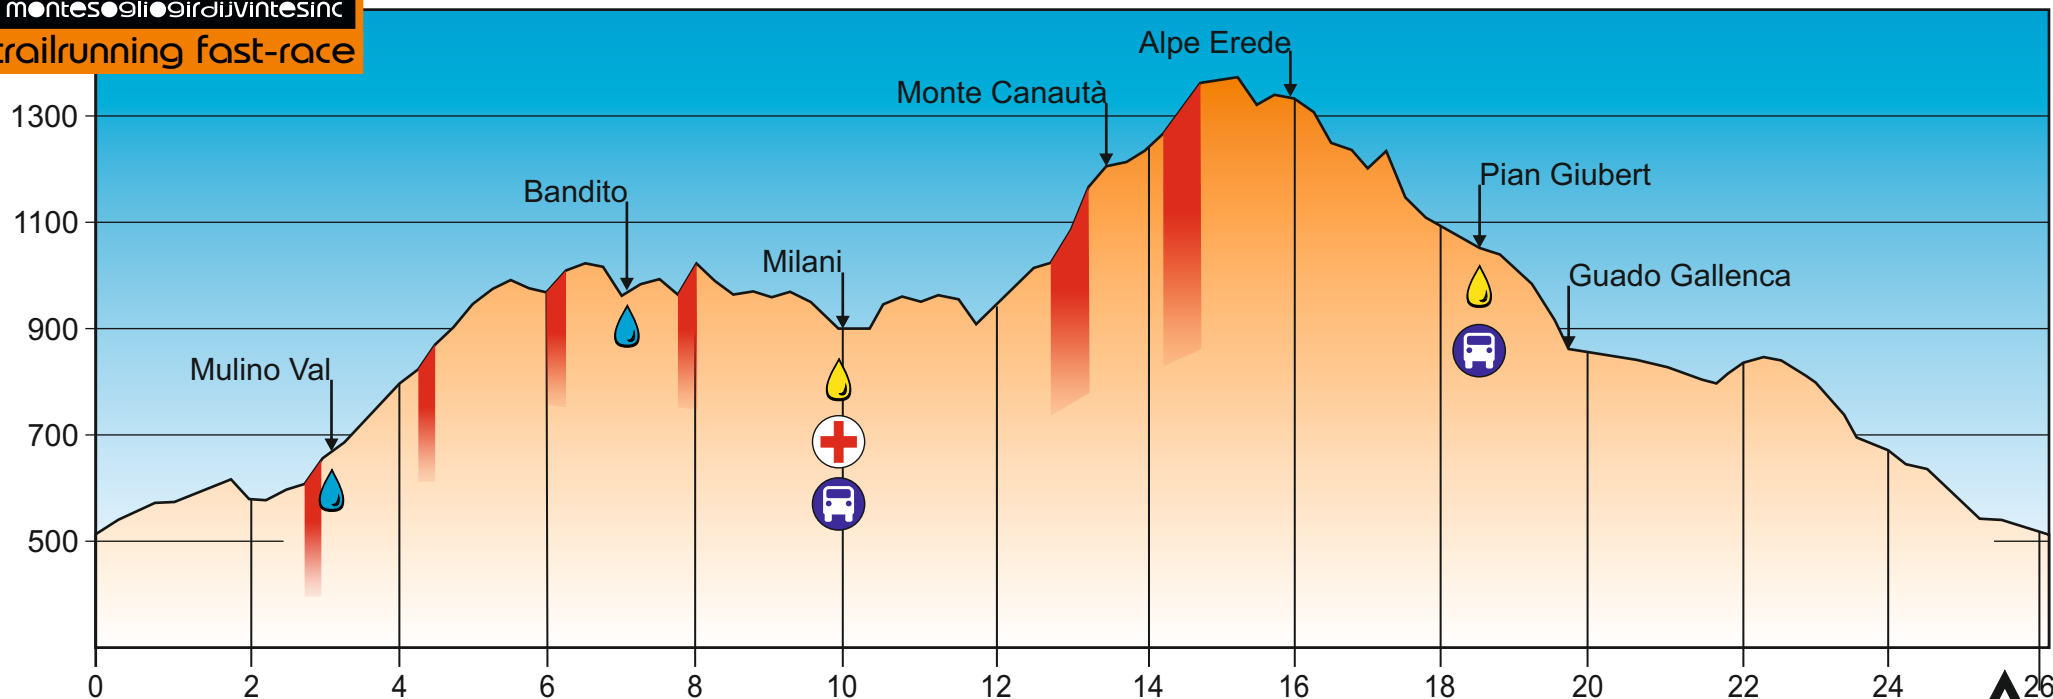

# trailmontesoglio

## free-range trailrunning race

**girdijvintesinc 26km 1400m**

Ora Partenza	16:00
Tempo Max	5h 00'

### TRACCIATURA PERCORSI

- Gir Lung: colore fucsia;
- Gir Cùrt: colore verde;
- Gir Dji Vintesinc: colore arancione;
- Gir Vulei: colore giallo;

In alcuni punti la tracciatura è integrata con segni di vernice biodegradabile di colore fucsia e fettucce